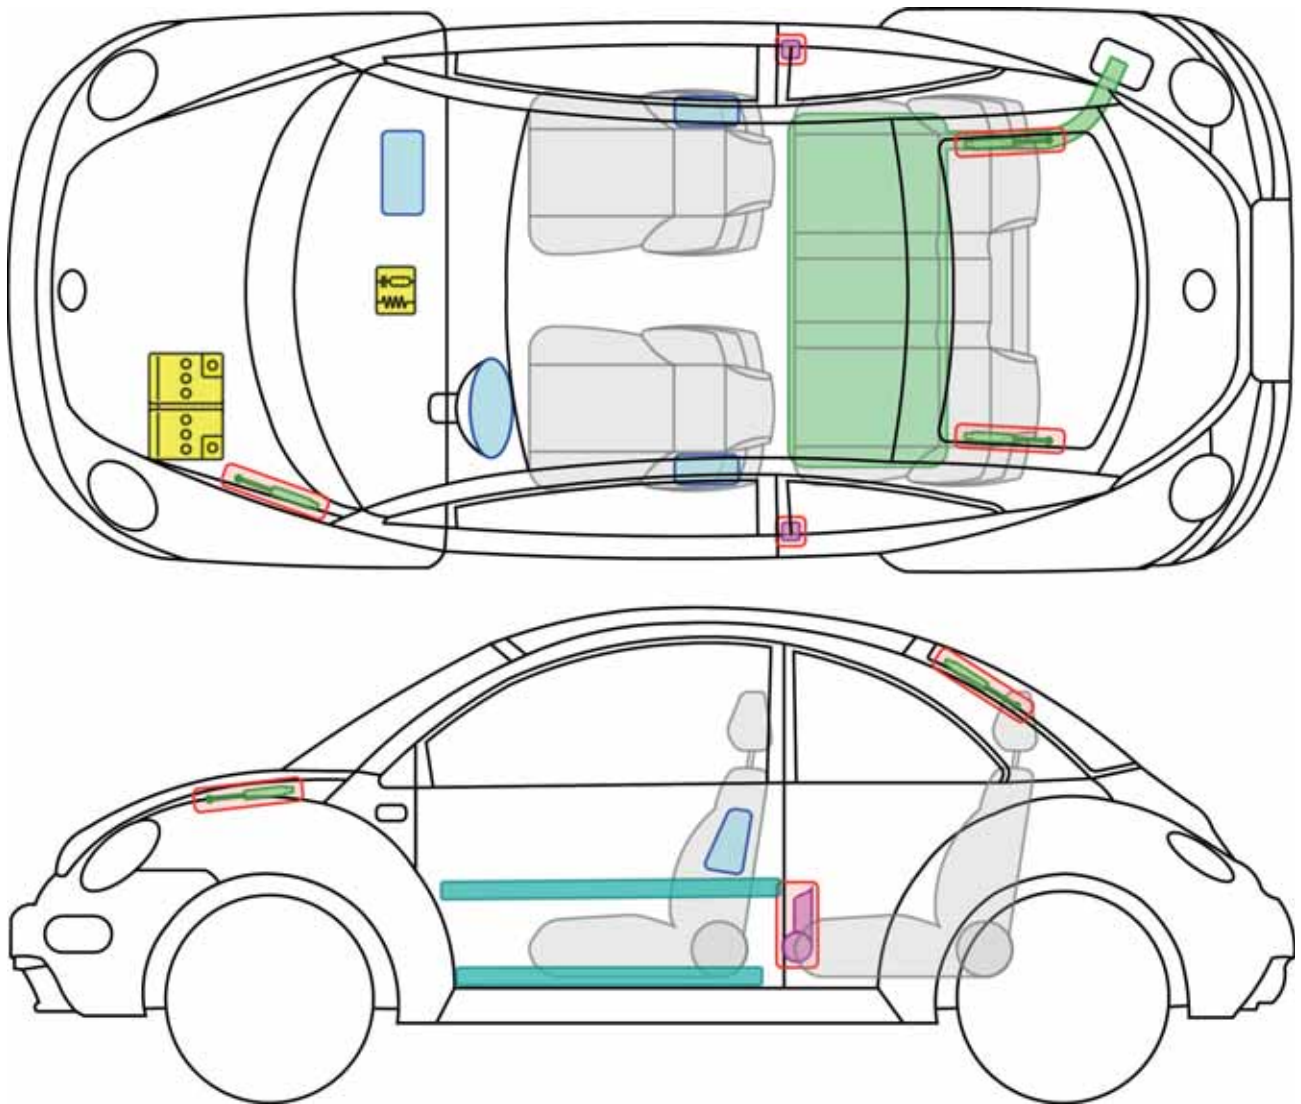

Beetle

(od 1998)

Legenda

	Poduszka powietrzna		Wzmocnienie nadwozia		Sterownik
					Akumulator 12 V
	Napinacz pasa bezpieczeństwa		Sprężyna gazowa		Zbiornik paliwa