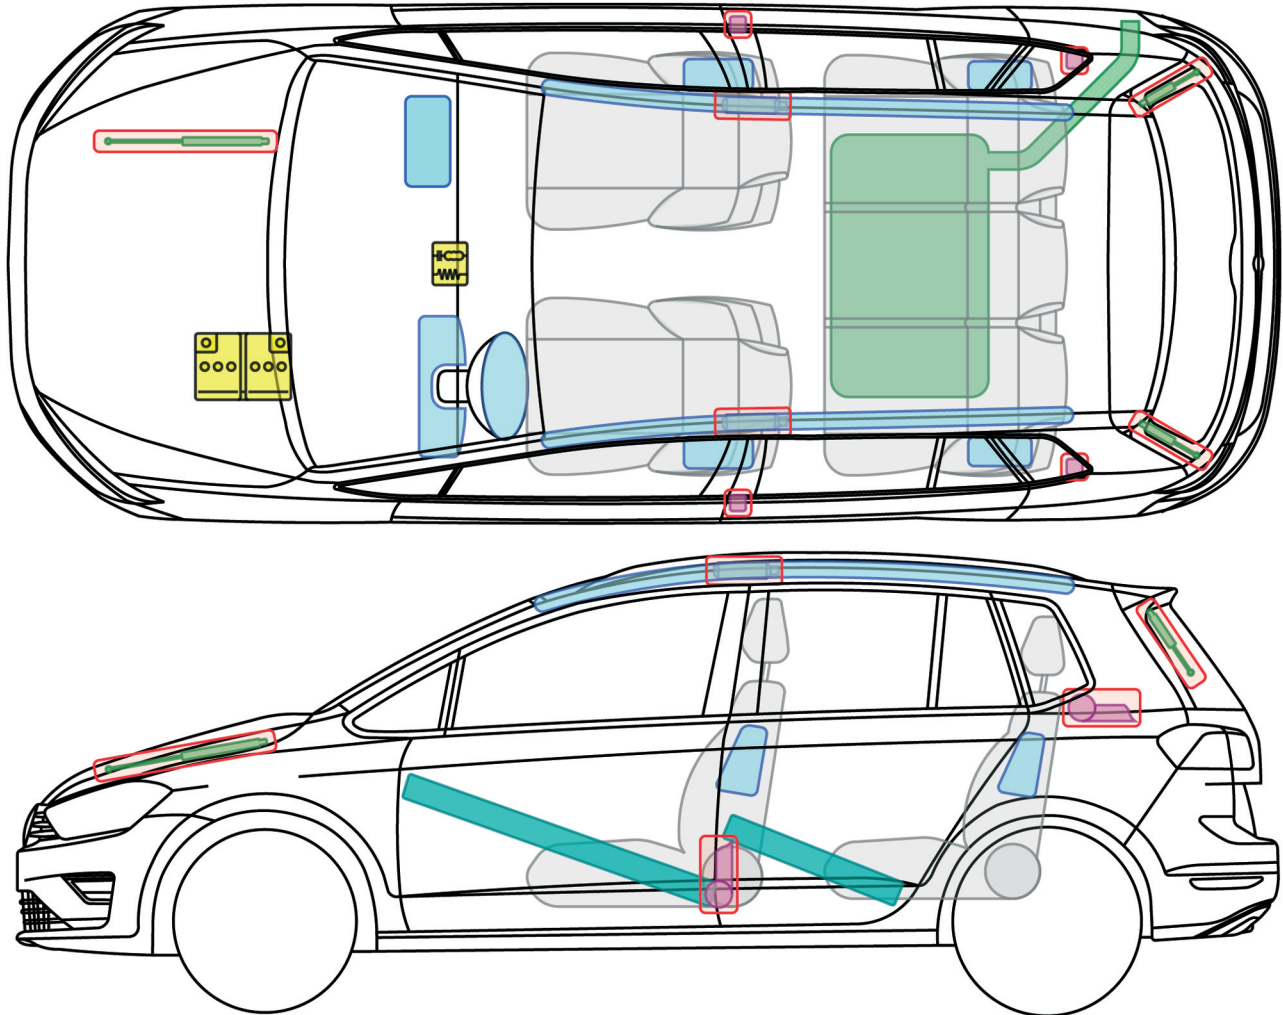

Golf 7 (Sportsvan, od 2014)

Legenda

| | | | | | |
|---|------------------------------|---|----------------------|---|-----------------|
|  | Poduszka powietrzna |  | Wzmocnienie nadwozia |  | Sterownik |
|  | Generator gazu | | |  | Akumulator 12V |
|  | Napinacz pasa bezpieczeństwa |  | Sprężyna gazowa |  | Zbiornik paliwa |